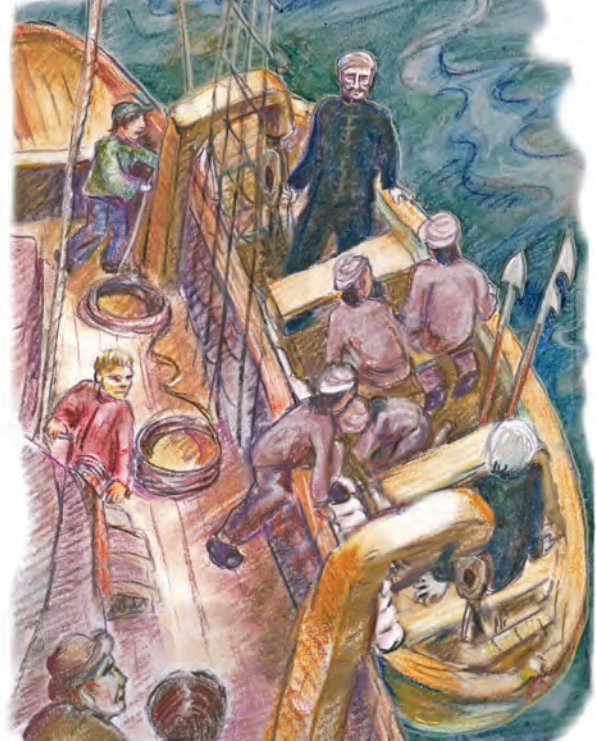

БЕРЕЗЕЊЬ

ПН	ВТ	СР	ЧТ	ПТ	СБ	НД
						1
2	3	4	5	6	7	8
9	10	11	12	13	14	15
16	17	18	19	20	21	22
23	24	25	26	27	28	29
30	31