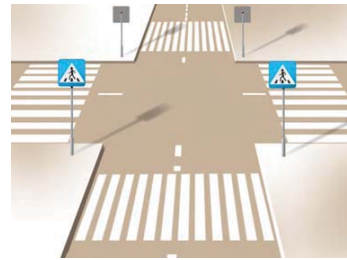

Нерегульоване перехрестя